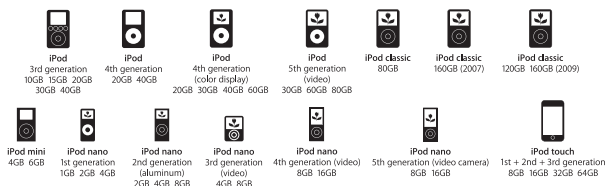

eDock

iPod® Dockingstation für cubo / iElements / elements W DS-4101

Noch ein bisschen mehr Musikspaß gefällig? eDock von sonoro ist die externe Dockingstation für iPod® und ergänzt cubo, cubo DAB+, elements W oder iElements im passenden Design. Einfach andocken, aufladen, abspielen. Übrigens: eDock unterstützt auch die Weckfunktion der sonoro Produkte. So beginnt jeder Tag mit dem eigenen Guten-Morgen-Soundtrack.

Produktdaten

eDock von sonoro ist kompatibel mit allen gängigen iPod® Modellen, die über einen 30-pin Anschluss verfügen:

- iPod® Ladefunktion
- Durch Fernbedienung (cubo + elements W) ansteuerbar
- Inklusive iPod® Adapter